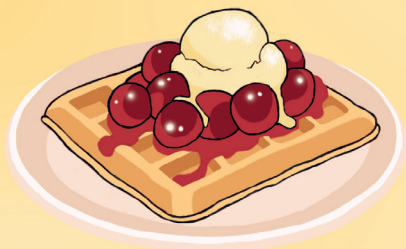

Süßes

Eiskaffee mit Sahne 2 **5,5**

Eisschokolade mit Sahne 6 **5,5**

Sanfter Engel **5,5**

Vanilleeis, Orangensaft und Sahne

Waffeln

• mit Puderzucker **3,5**

• mit heißen Kirschen **4,5**

• mit heißen Kirschen und Vanilleeis **5,5**

• mit Vanilleeis und Karamellsauce **5**

• mit Vanilleeis, Banane und Schokoladensauce **5,5**

mit Sahne: +0,60 €

Eis

Unsere Eissorten Vanille, Nuss, Schokolade, Erdbeer	1,2 je Kugel
Sorbet Maracuja, Himbeer	1,5 je Kugel
Gemischtes Eis 3 Kugeln	3,6
Schokobecher Schokoladen- und Vanilleeis mit Schokoladensauce und Sahne	5,5
Walnussbecher Walnuss- und Vanilleeis mit Karamellsauce und Sahne	5,5
Heiße Liebe Vanilleeis mit heißen Himbeeren	5,5
Erdbeerbecher (Saison) Erdbeer- und Vanilleeis mit frischen Erdbeeren, Erdbeersauce und Sahne	6