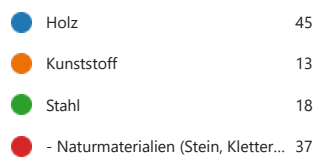

TCS - Umfrage Spielplatz Kinder auf der Anlage

67 Antworten

02:30 Durchschnittliche Zeit für das Ausfüllen

Geschlossen Status

1. Welches Material soll der Untergrund der Spielgeräte haben?

2. Aus welchem Material sollen die Spielgeräte sein?

3. Was wollt ihr auf dem Spielplatz erleben?

4. Was ist Euch sonst noch wichtig?

29

Antworten

Neueste Antworten

7 Befragten (24%) antworteten **Schatten** für diese Frage.

A word cloud showing various terms related to playgrounds. The most prominent words are 'Schatten' and 'Kinder'. Other visible words include 'Sandkasten', 'Rot Weiß Kempen', 'Tennispielen', 'Sonnensegel', 'Bänke', 'Spielplatz', 'Eine Wand', 'verschiedenen Alterstufen', 'Eltern', 'Nähe', 'Freie Rasenfläche', '5 jährige', 'Spielgeräte', 'Spielen', 'Schaukel', 'zunehmender Attraktivität', 'kleinere', and 'größere Kinder'.