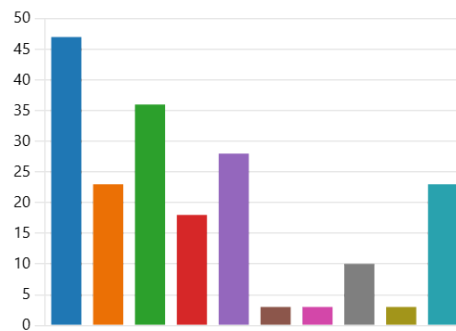

TCS - Umfrage Spielplatz Kinder auf der Anlage

67 Antworten

02:30 Durchschnittliche Zeit für das Ausfüllen

Geschlossen Status

1. Welches Material soll der Untergrund der Spielgeräte haben?

2. Aus welchem Material sollen die Spielgeräte sein?

3. Was wollt ihr auf dem Spielplatz erleben?

4. Was ist Euch sonst noch wichtig?

29

Antworten

Neueste Antworten

7 Befragten (24%) antworteten **Schatten** für diese Frage.

A word cloud showing various terms related to playgrounds. The most prominent words are 'Schatten' and 'Kinder'. Other visible words include 'Sandkasten', 'Rot Weiß Kempen', 'Tennispielen', 'Sonnensegel', 'Bänke', 'Spielplatz', 'Eine Wand', 'verschiedenen Alterstufen', 'Eltern', 'Nähe', 'Freie Rasenfläche', '5 jährige', 'Spielgeräte', 'Spielen', 'Schaukel', 'zunehmender Attraktivität', 'kleinere', and 'größere Kinder'.