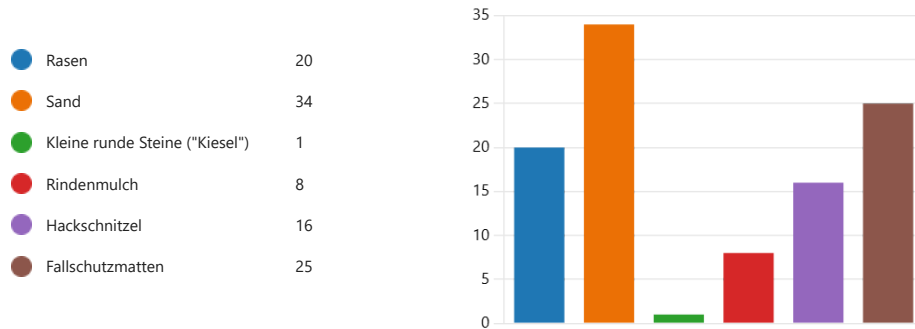

TCS - Umfrage Spielplatz Kinder auf der Anlage

67 Antworten

02:30 Durchschnittliche Zeit für das Ausfüllen

Geschlossen Status

1. Welches Material soll der Untergrund der Spielgeräte haben?

2. Aus welchem Material sollen die Spielgeräte sein?