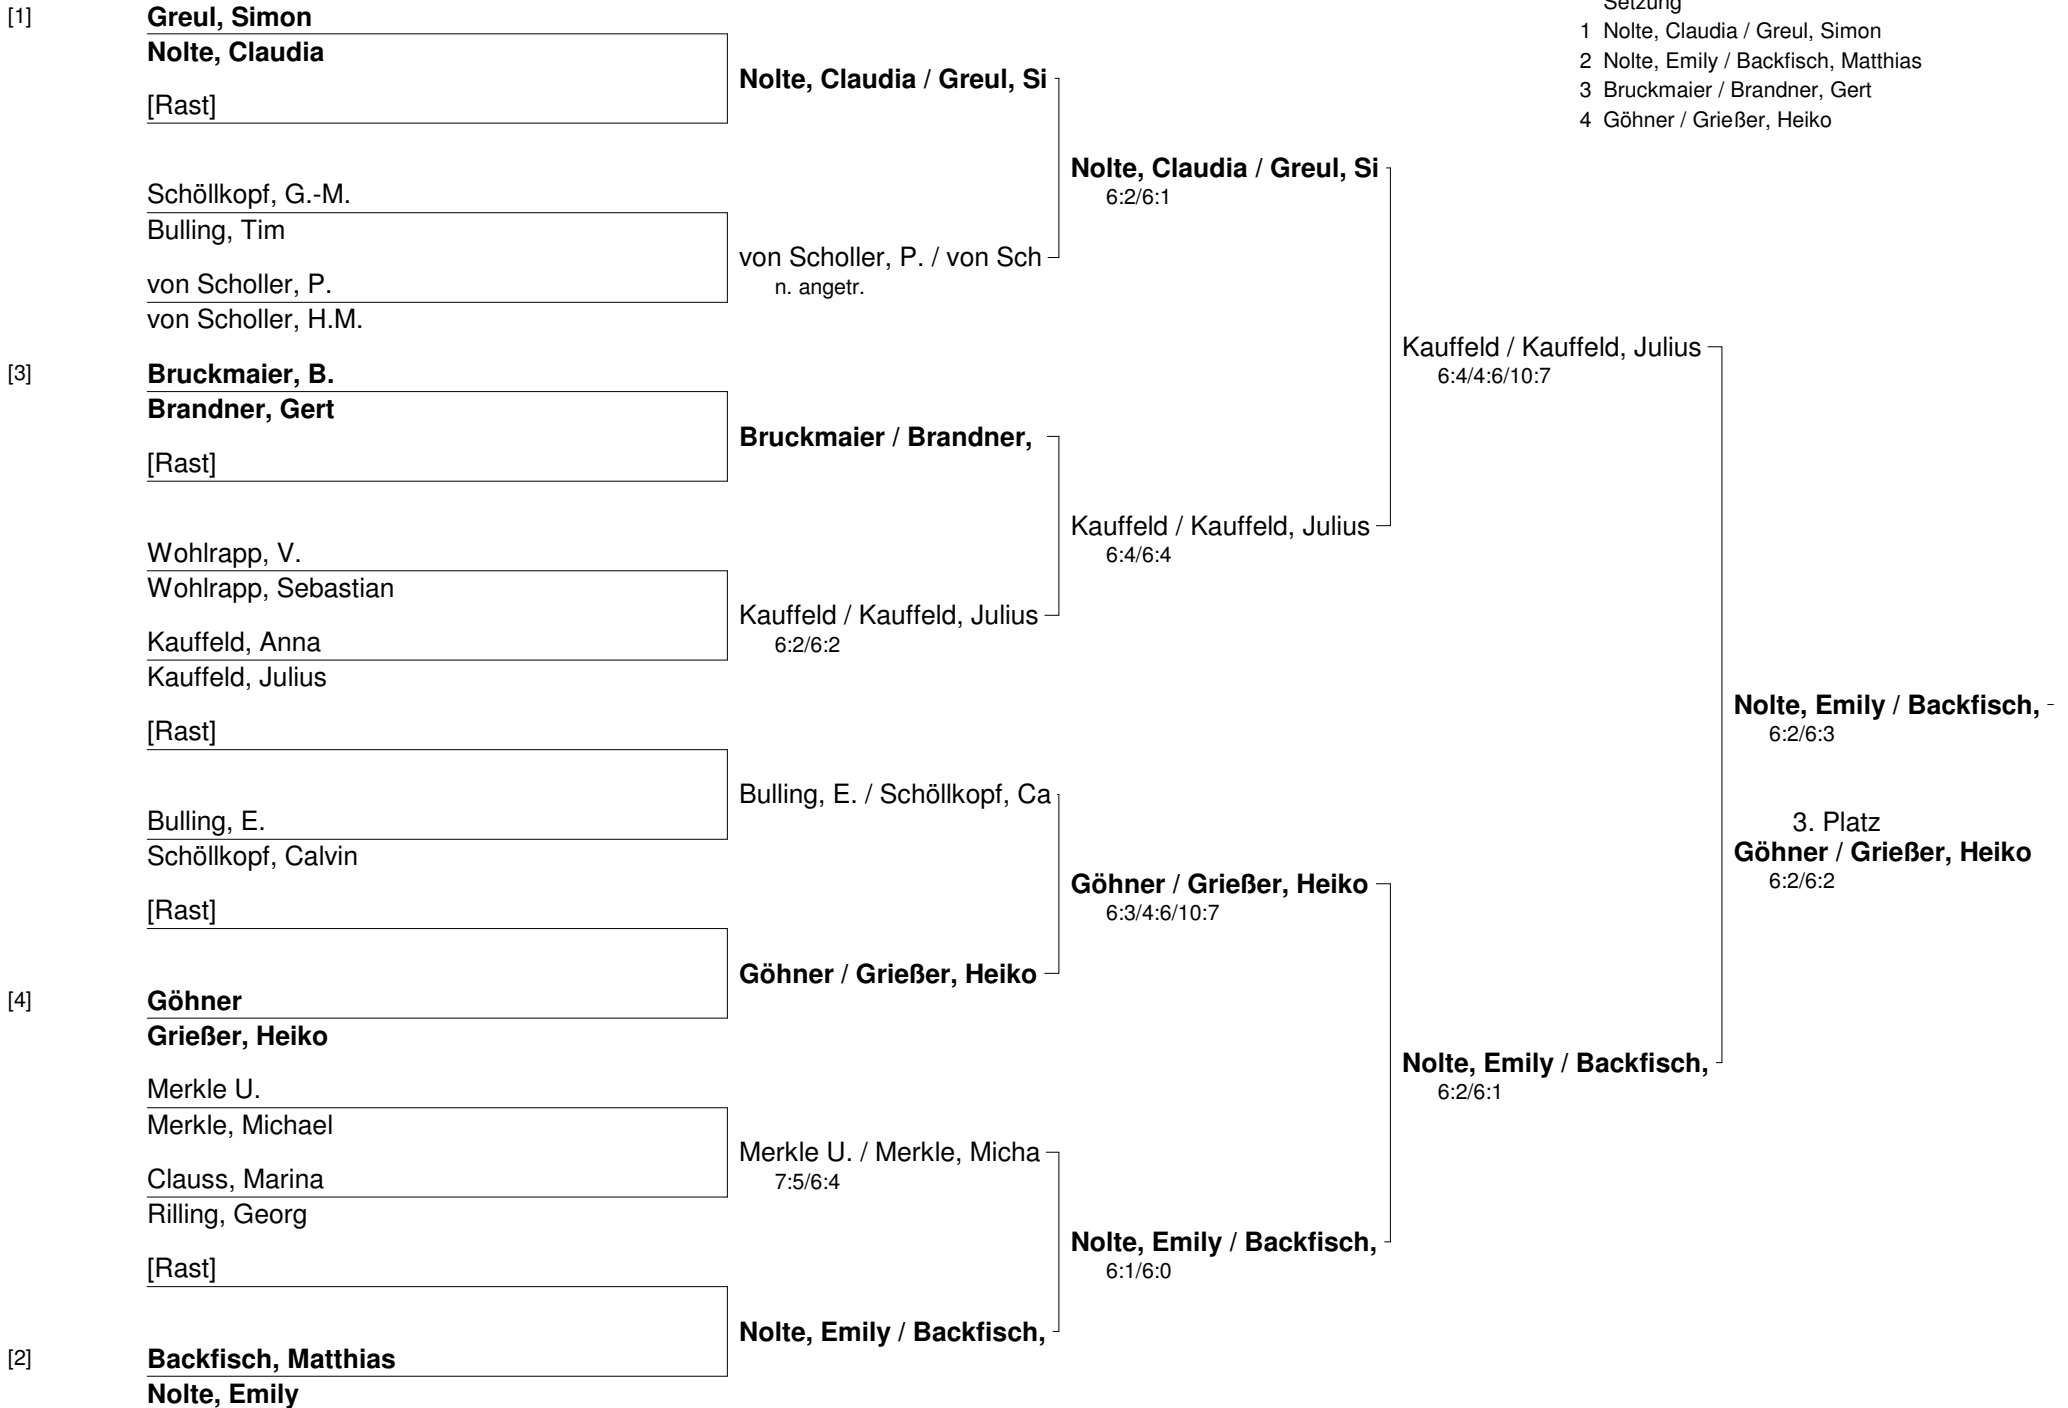

**Members Cup 2024
Doppel-Konkurrenz
Mixed Aktive Hauptfeld**

1. Setzung
   1 Nolte, Claudia / Greul, Simon
   2 Nolte, Emily / Backfisch, Matthias
   3 Bruckmaier / Brandner, Gert
   4 Göhner / Grießer, Heiko